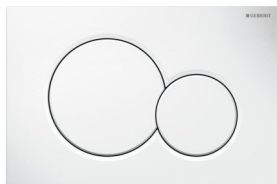

Badkamer en toilet visualisatie

A stylized house icon in a mustard yellow color, composed of a triangle for the roof and a square for the main body. The letters "DE" are written in white inside the square.

DE

VIERHOEK

Toiletruimte visualisatie

Geberit Sigma bedieningspaneel, kleur wit

Villeroy & Boch wandcloset Subway 2.0 met closetzitting en deksel (wit) dubbel softclose quick release

Villeroy & Boch fontein Subway 2.0 circa 370x300mm (wit)

Grohe Concetto XS size fonteinkraan

*De afbeeldingen geven een impressie van de vormgeving van het sanitair weer, de werkelijke uitvoering kan hier van afwijken en derhalve kunnen er geen rechten aan deze afbeeldingen worden ontleend.

Wastafelcombinatie visualisatie

Spiegel, met horizontale LED verlichting,
rechthoekig circa 1000x600mm

Villeroy & Boch wastafel Subway 2.0
circa 1000x470mm (wit)

Grohe wastafel mengkraan Concetto, met
waste M-size