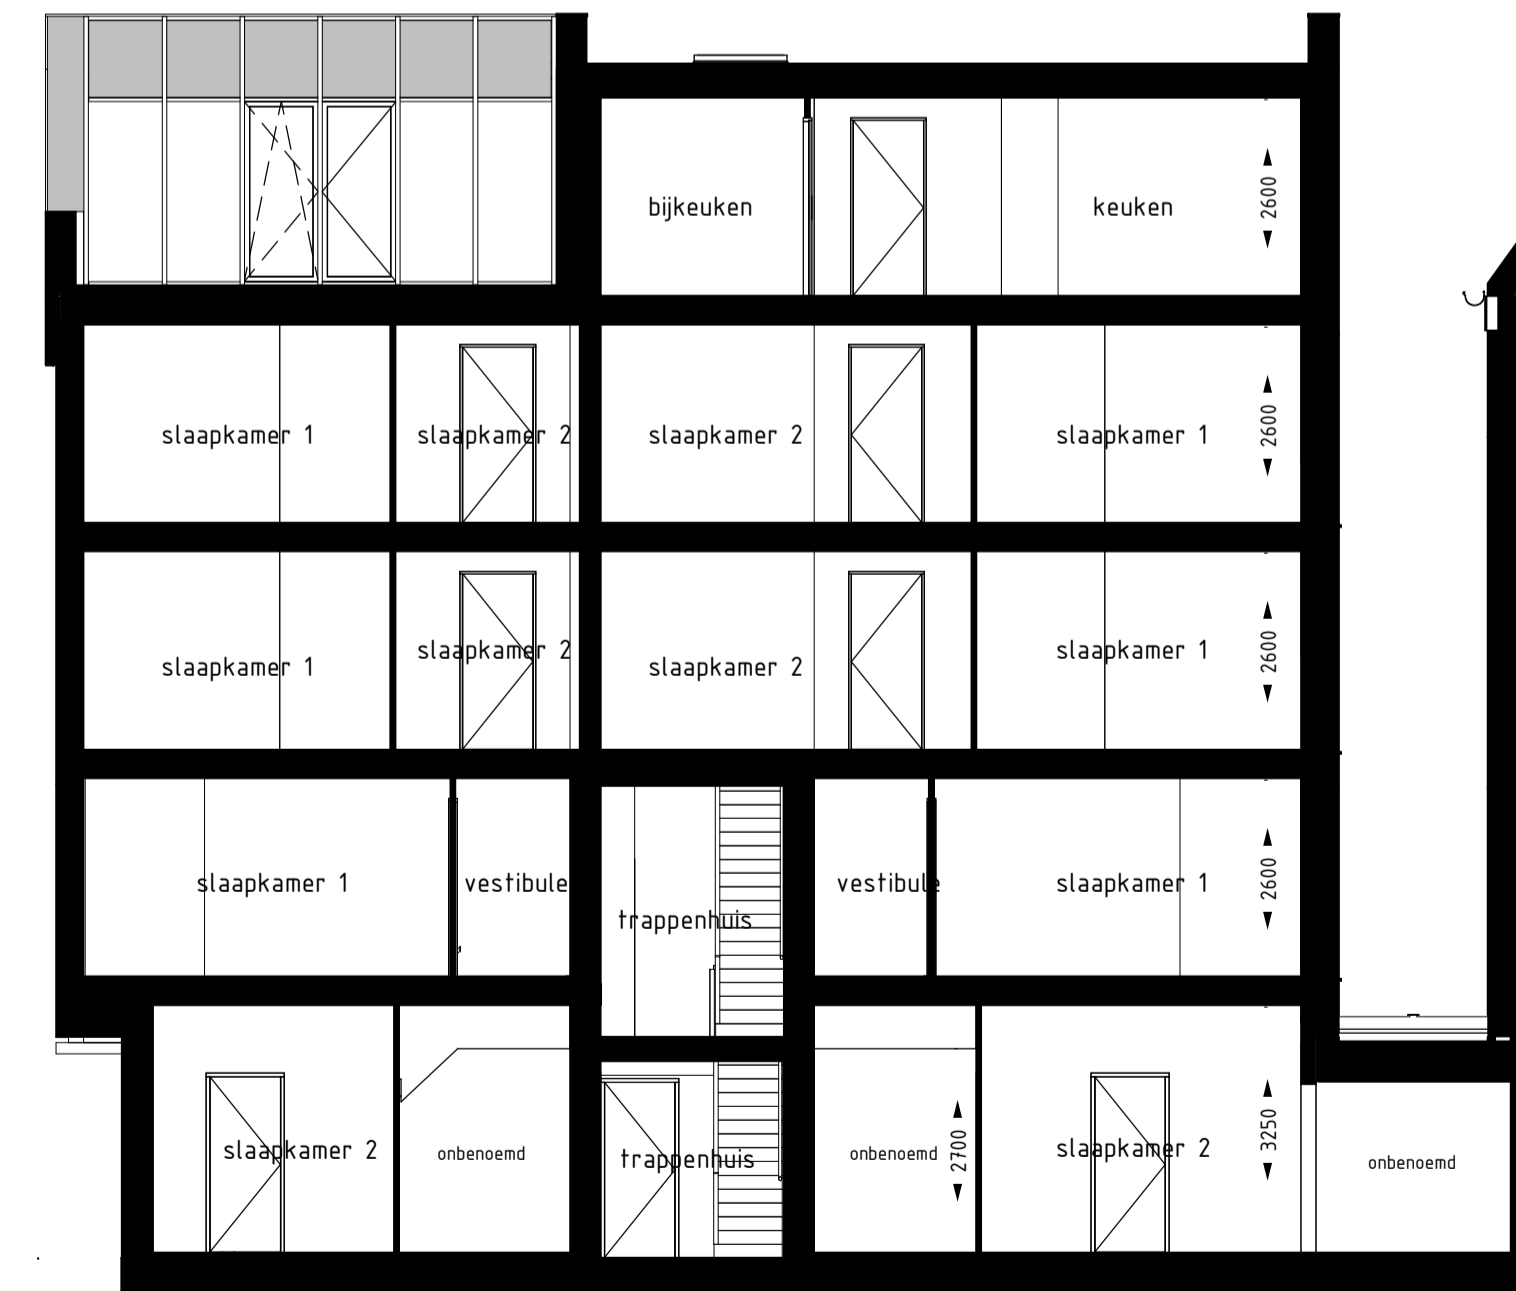

1 : 100

Linkerzijgevel

1 : 100

Doorsnede II-01

1 : 100

Doorsnede II-02

1 : 100

Renvooi:

- metselwerk, liggend met lichte voeg
- metselwerk, liggend met donkere voeg
- metselwerk, staand met lichte voeg
- metselwerk, staand met donkere voeg
- Keimwerk, wit
- paneel, aluminium sandwich element in kleur van kozijn
- paneel, staand aluminium
- pannendak, vlakke pan