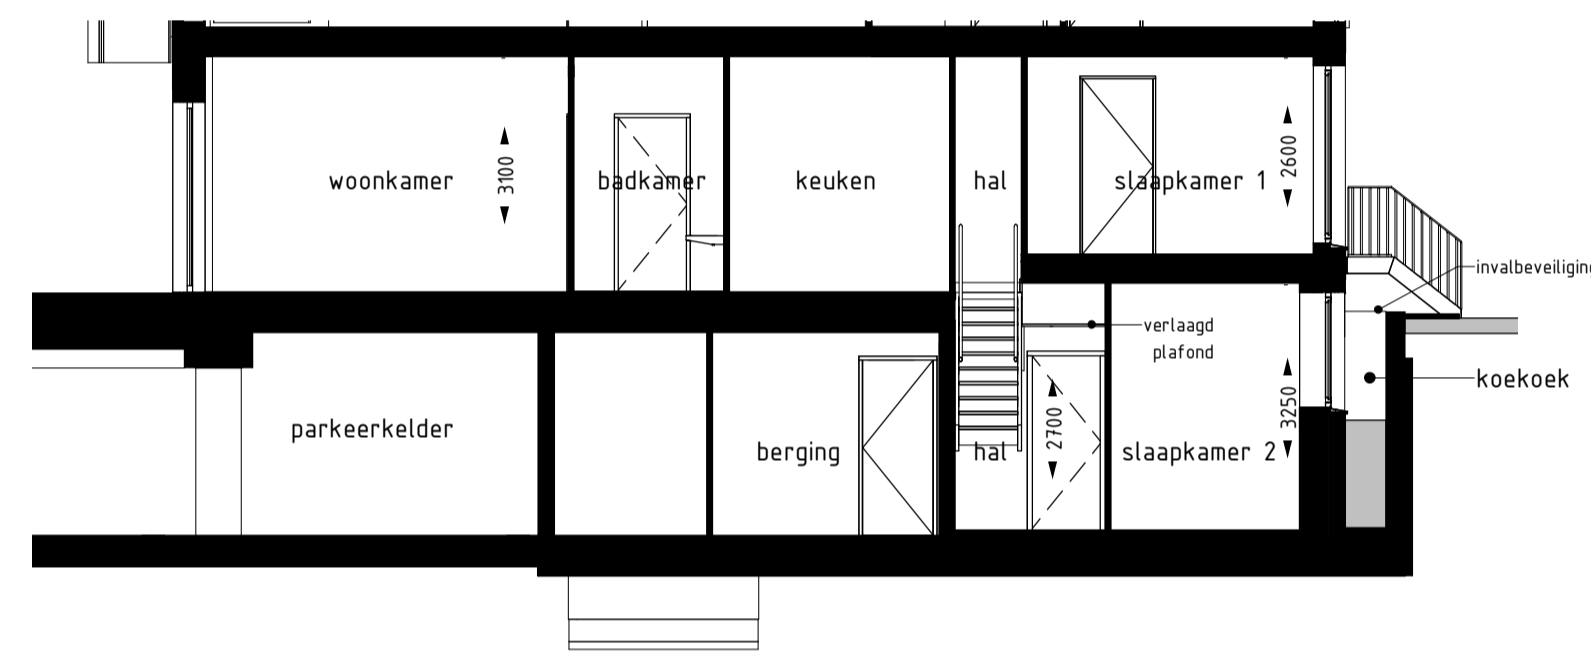

Voorgevel

1 : 100

Rechterzijgevel

1 : 100

Achtergevel

1 : 100

t.p.v. koekoek

Doorsnede II-03

1 : 100

Linkerzijgevel

1 : 100

Doorsnede II-01

1 : 100

Doorsnede II-02

1 : 100

Renvooi:

- metselwerk, liggend met lichte voeg
- metselwerk, liggend met donkere voeg
- metselwerk, staand met lichte voeg
- metselwerk, staand met donkere voeg
- Keimwerk, wit
- paneel, aluminium sandwich element in kleur van kozijn
- paneel, staand aluminium
- pannendak, vlakke pan