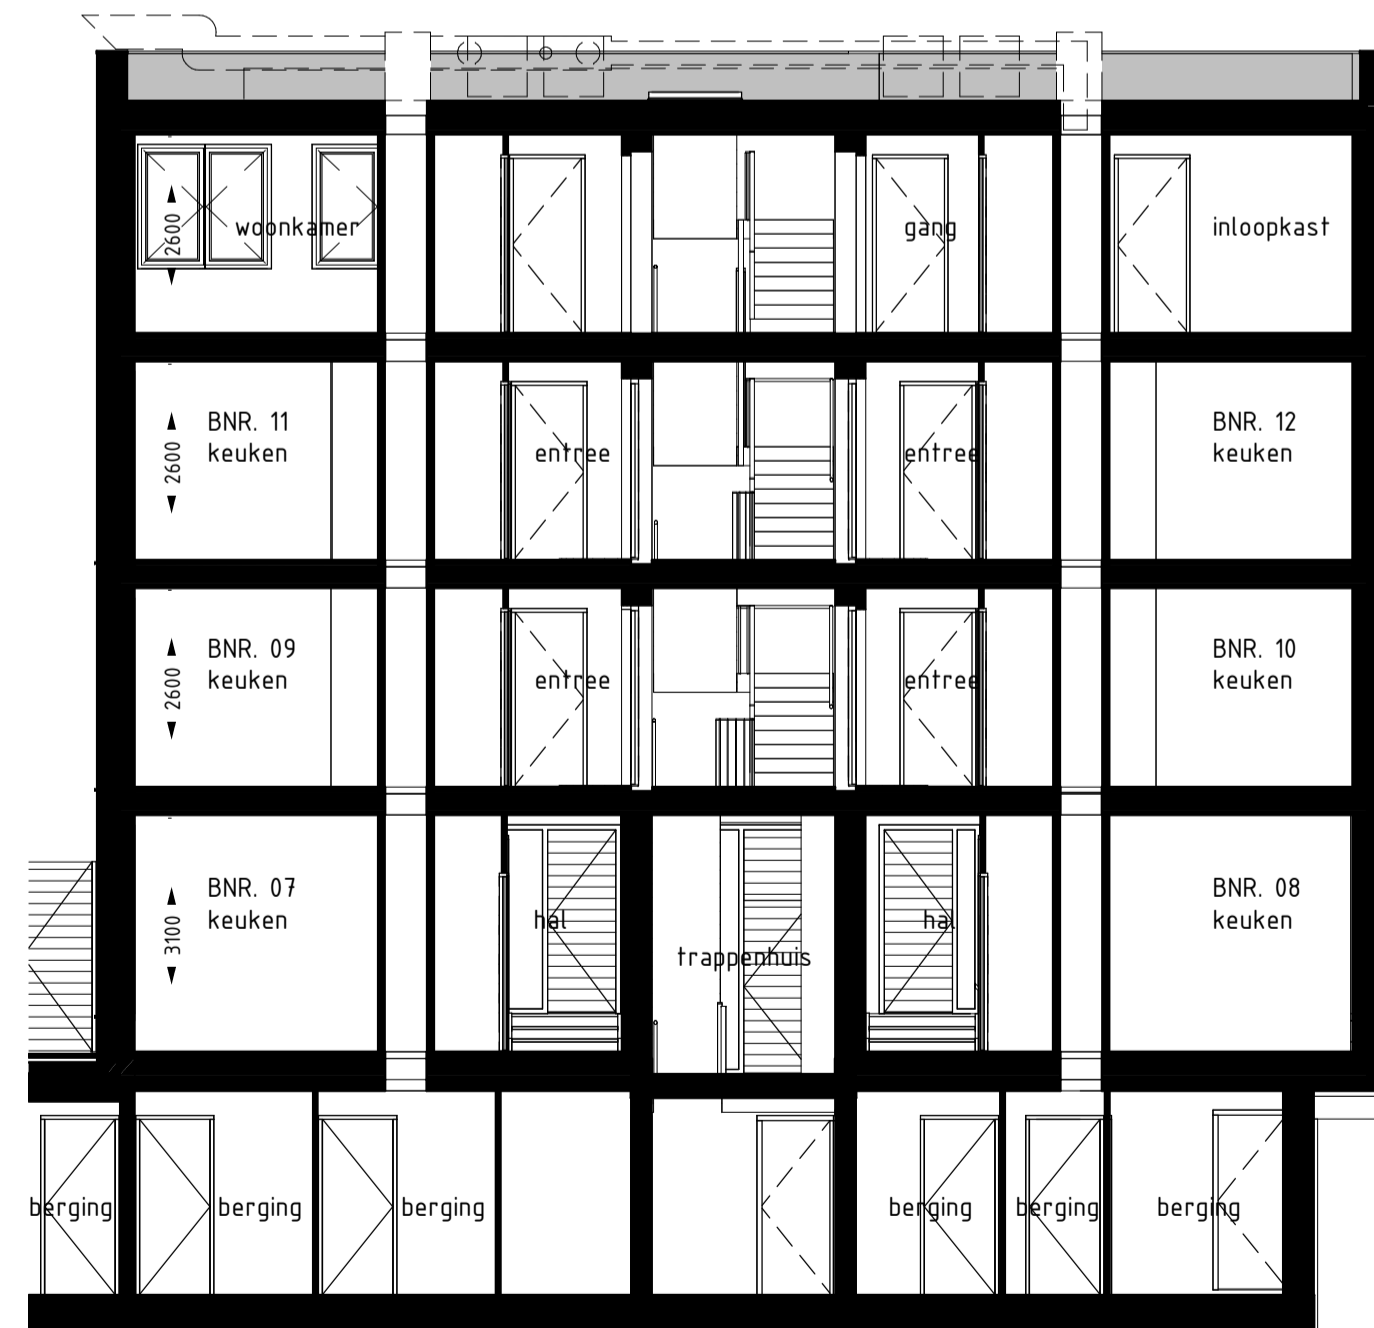

Voorgevel

1 : 100

Rechterzijgevel

1 : 100

Achtergevel

1 : 100

t.p.v. koekoek

Doorsnede II-03

1 : 100

Linkerzijgevel

1 : 100

Doorsnede II-01

1 : 100

Doorsnede II-02

1 : 100

Renvooi:

- metselwerk, liggend met lichte voeg
- metselwerk, liggend met donkere voeg
- metselwerk, staand met lichte voeg
- metselwerk, staand met donkere voeg
- Keimwerk, wit
- paneel, aluminium sandwich element in kleur van kozijn
- paneel, staand aluminium
- pannendak, vlakke pan