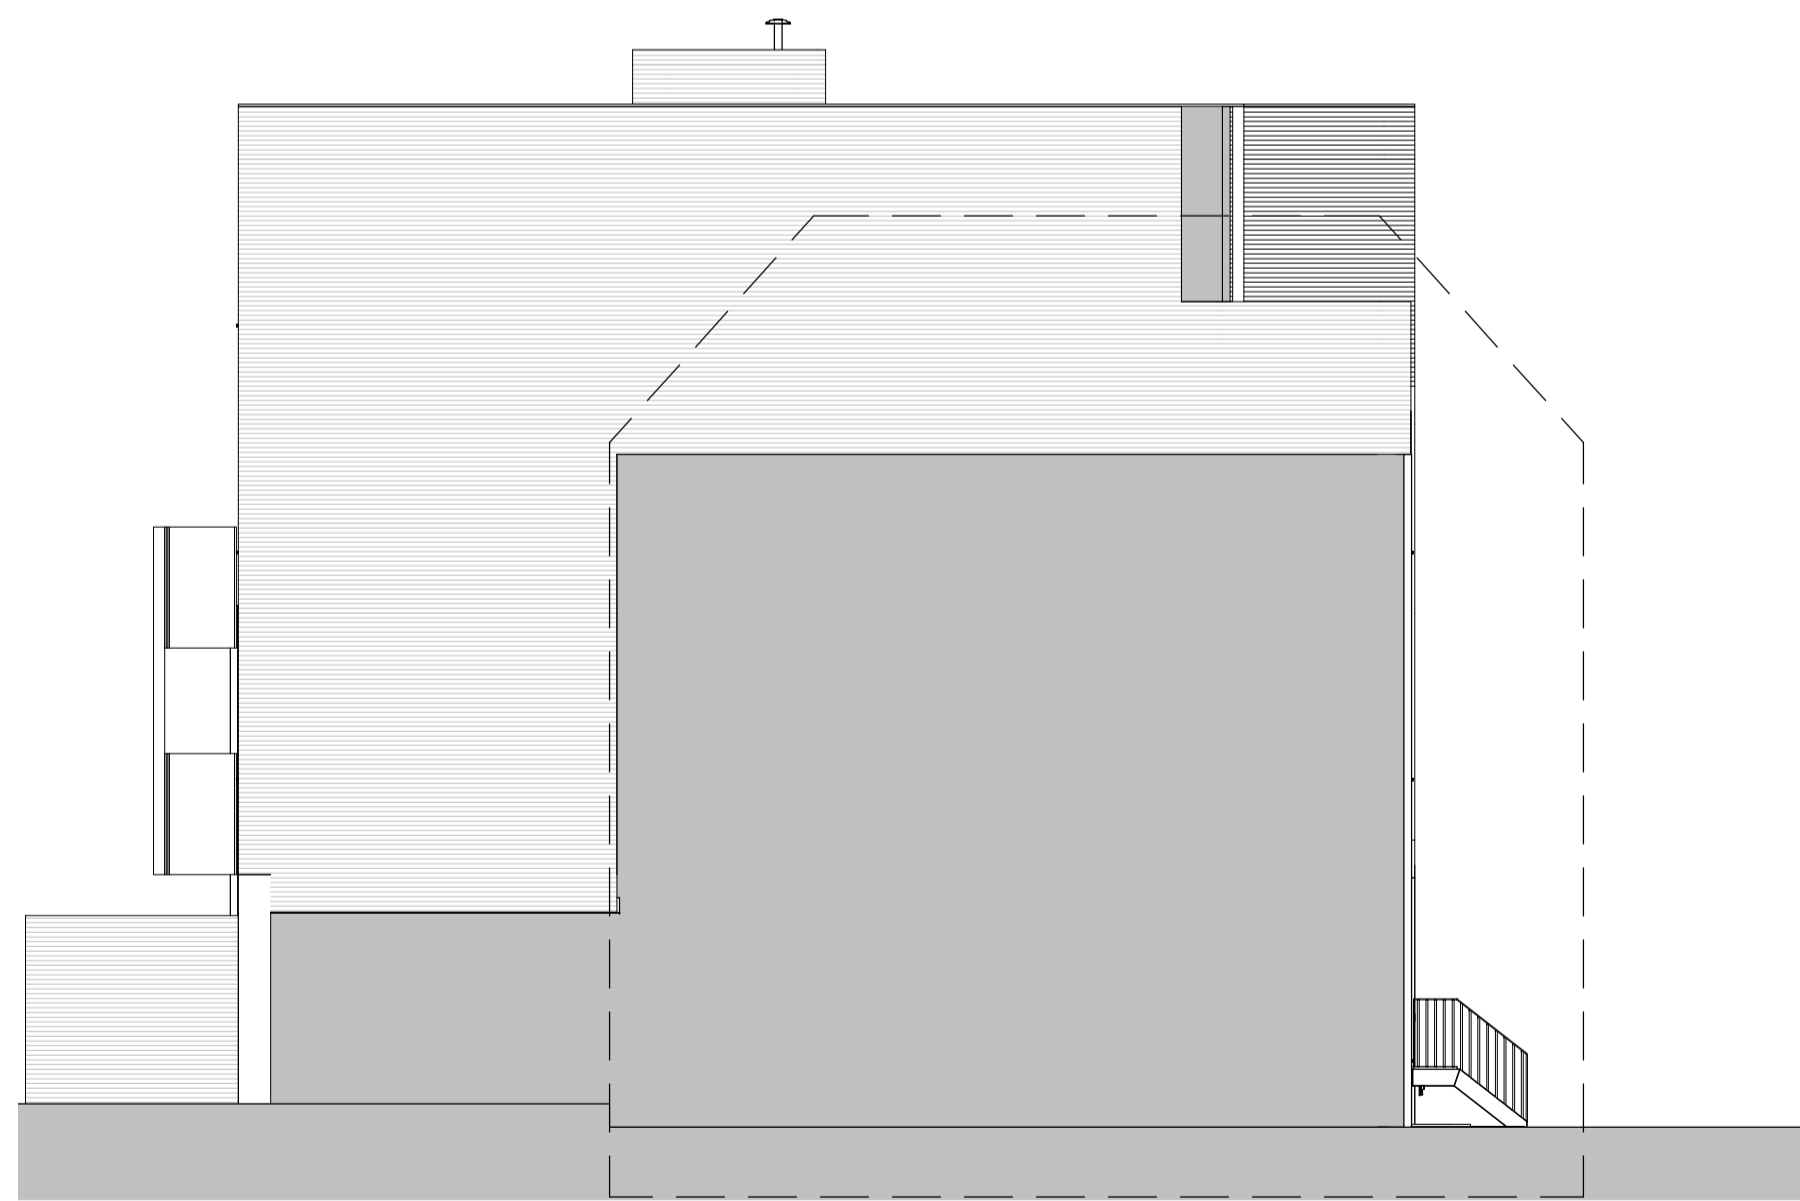

Voorgevel

1 : 100

Rechterzijgevel

1 : 100

Achtergevel

1 : 100

t.p.v. koekoek

Doorsnede II-03

1 : 100

Linkerzijgevel

1 : 100

Doorsnede II-01

1 : 100

Doorsnede II-02

1 : 100

Renvooi:

- metselwerk, liggend met lichte voeg
- metselwerk, liggend met donkere voeg
- metselwerk, staand met lichte voeg
- metselwerk, staand met donkere voeg
- Keimwerk, wit
- paneel, aluminium sandwich element in kleur van kozijn
- paneel, staand aluminium
- pannendak, vlakke pan