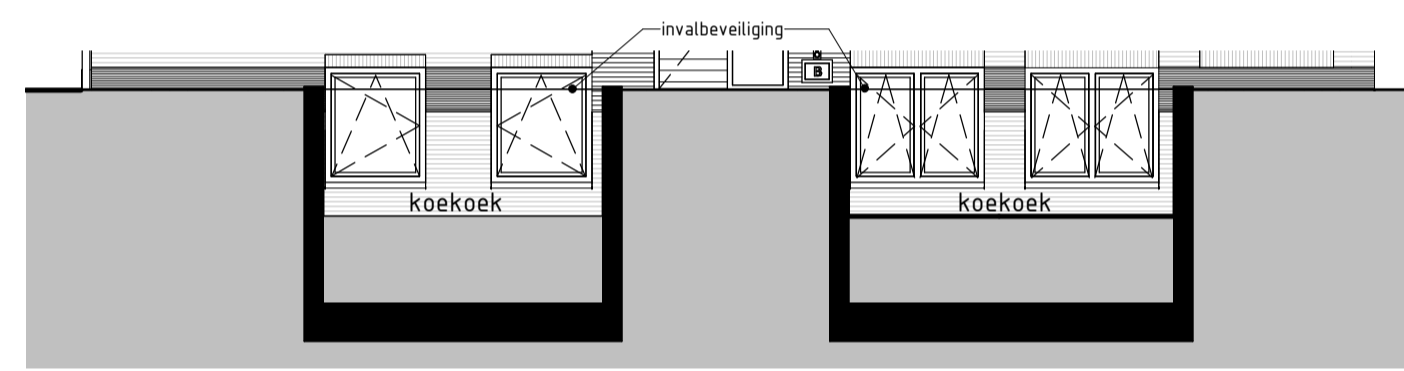

Voorgevel

1 : 100

Rechterzijgevel

1 : 100

Achtergevel

1 : 100

t.p.v. koekoek

Doorsnede II-03

1 : 100

Linkerzijgevel

1 : 100

Doorsnede II-01

1 : 100

Doorsnede II-02

1 : 100

Renvooi:

- metselwerk, liggend met lichte voeg
- metselwerk, liggend met donkere voeg
- metselwerk, staand met lichte voeg
- metselwerk, staand met donkere voeg
- Keimwerk, wit
- paneel, aluminium sandwich element in kleur van kozijn
- paneel, staand aluminium
- pannendak, vlakke pan