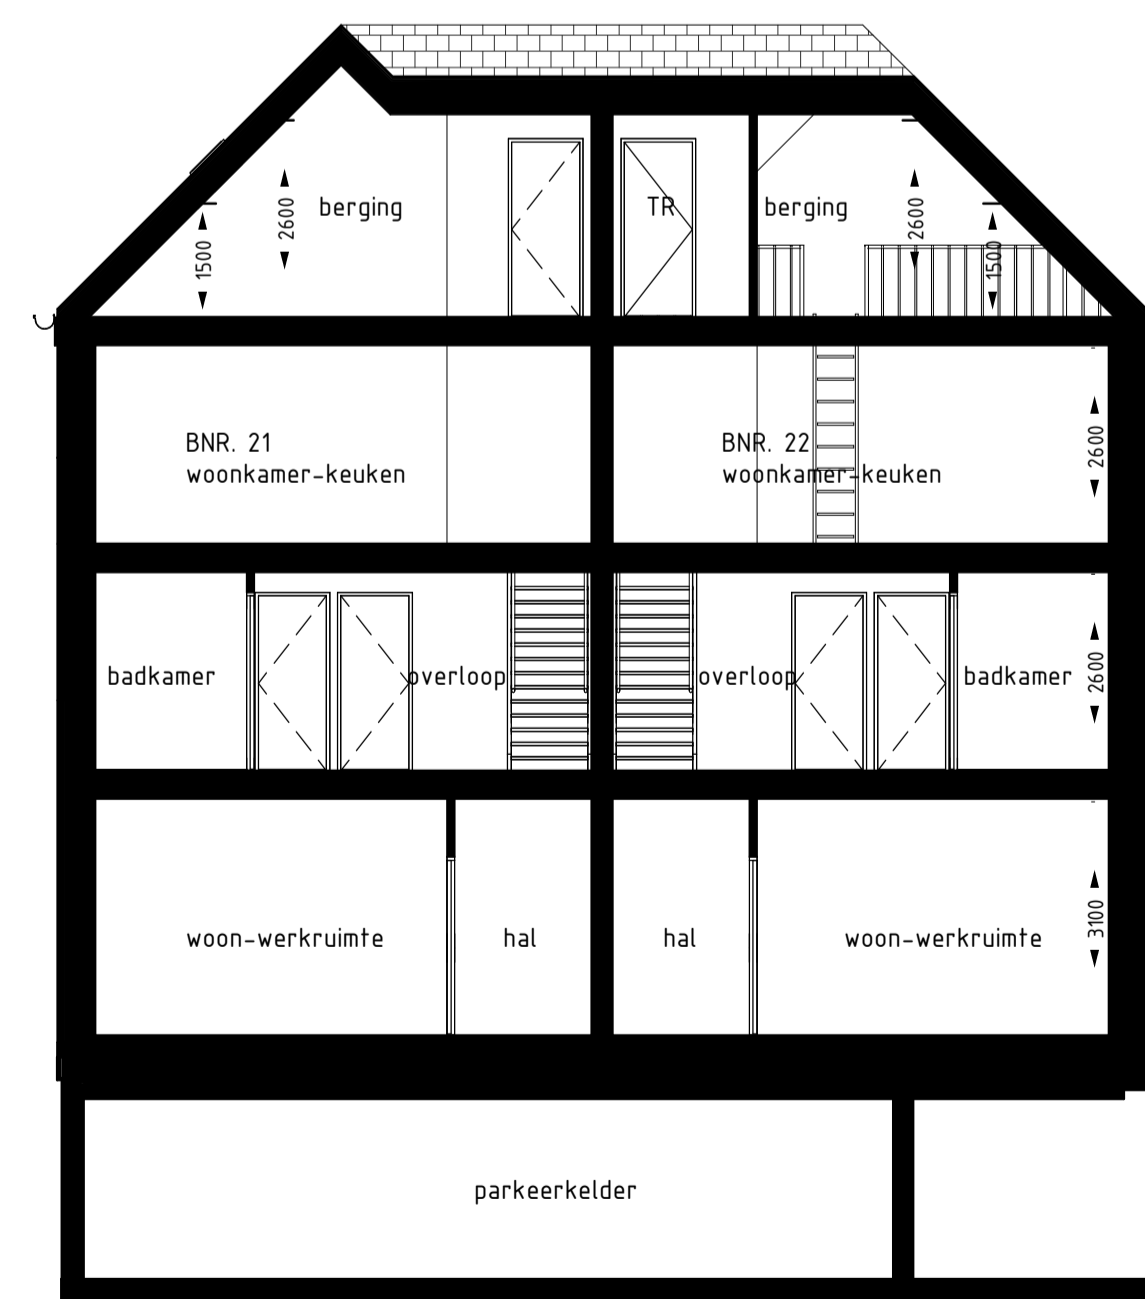

Voorgevel
1 : 100

Rechterzijgevel
1 : 100

Achtergevel
1 : 100

Linkerzijgevel
1 : 100

Doorsnede IV Blok 4
1 : 100

Renvooi:

-  metselwerk, liggend met lichte voeg
-  metselwerk, liggend met donkere voeg
-  metselwerk, staand met lichte voeg
-  metselwerk, staand met donkere voeg
-  Keitwerk, wit
-  paneel, aluminium sandwich element in kleur van kozijn
-  paneel, staand aluminium
-  pannendak, vlakke pan