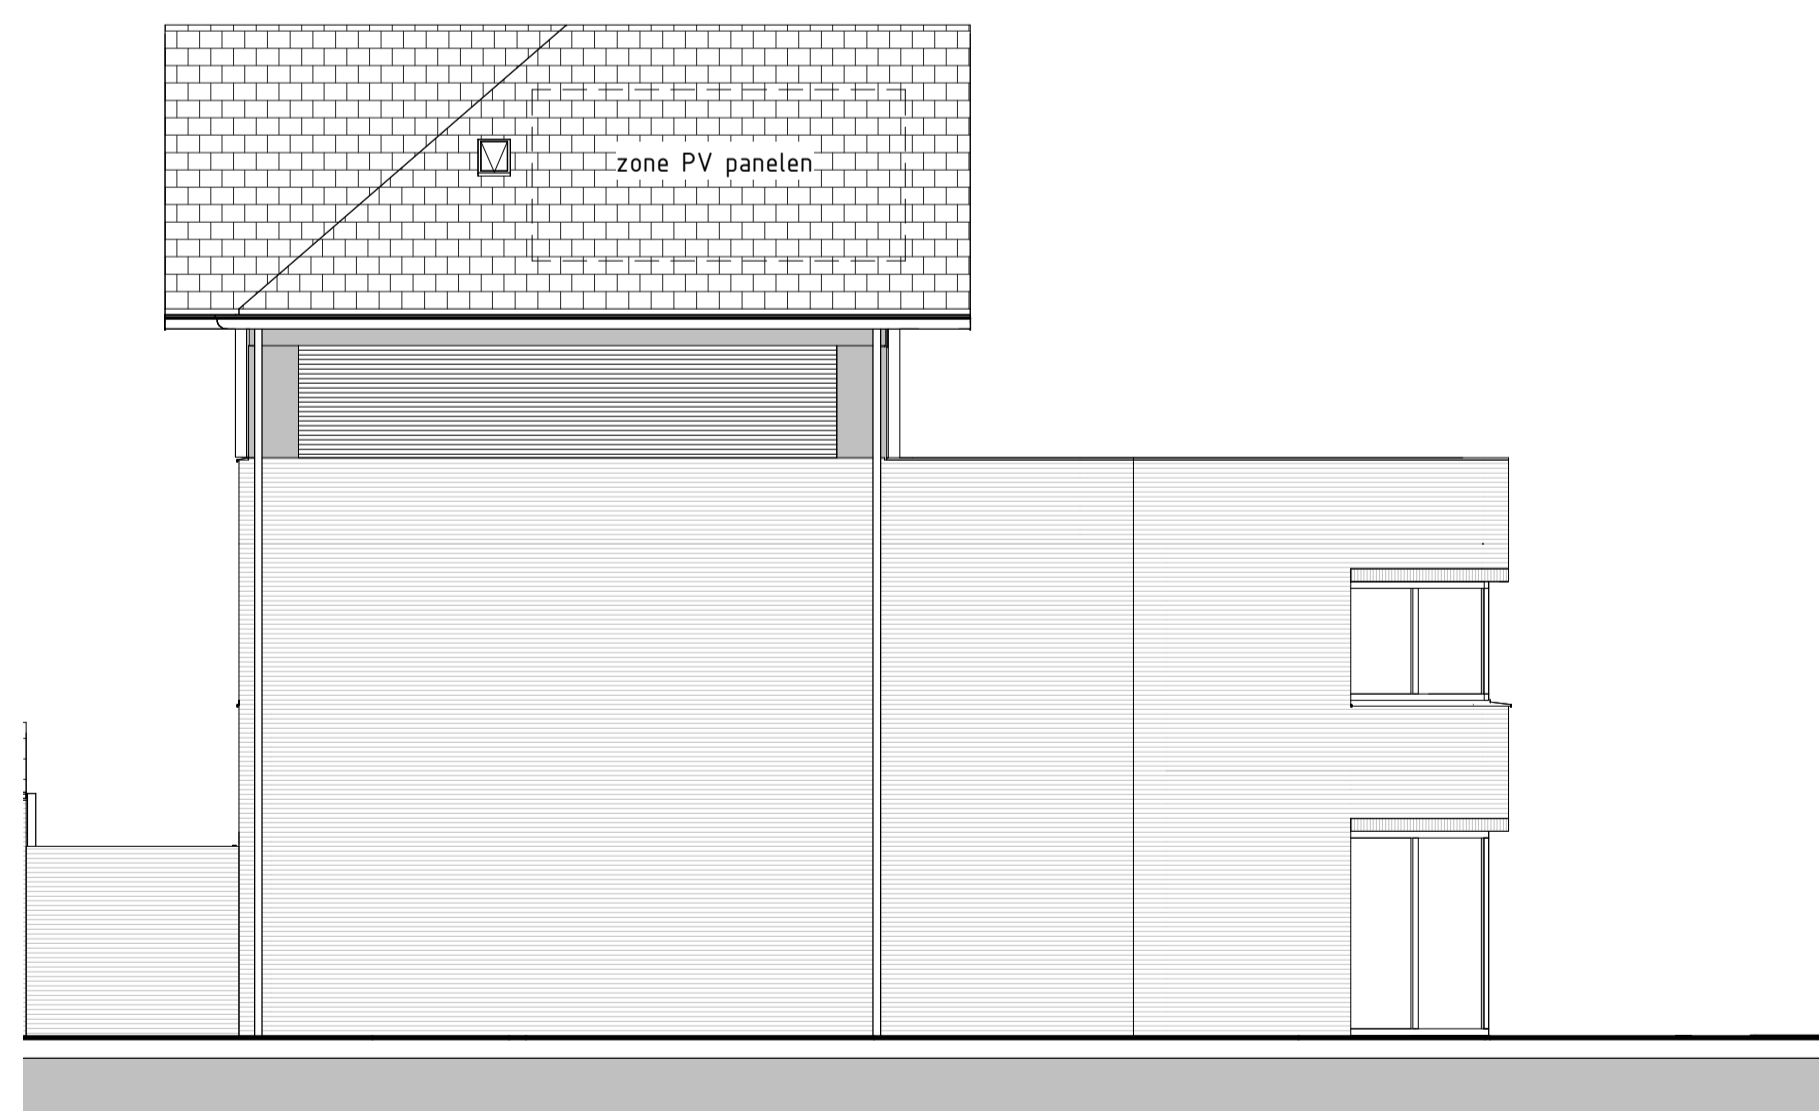

Voorgevel
1 : 100

Rechterzijgevel
1 : 100

Achtergevel
1 : 100

Linkerzijgevel
1 : 100

Doorsnede IV Blok 4
1 : 100

Renvooi:

-  metselwerk, liggend met lichte voeg
-  metselwerk, liggend met donkere voeg
-  metselwerk, staand met lichte voeg
-  metselwerk, staand met donkere voeg
-  Keitwerk, wit
-  paneel, aluminium sandwich element in kleur van kozijn
-  paneel, staand aluminium
-  pannendak, vlakke pan