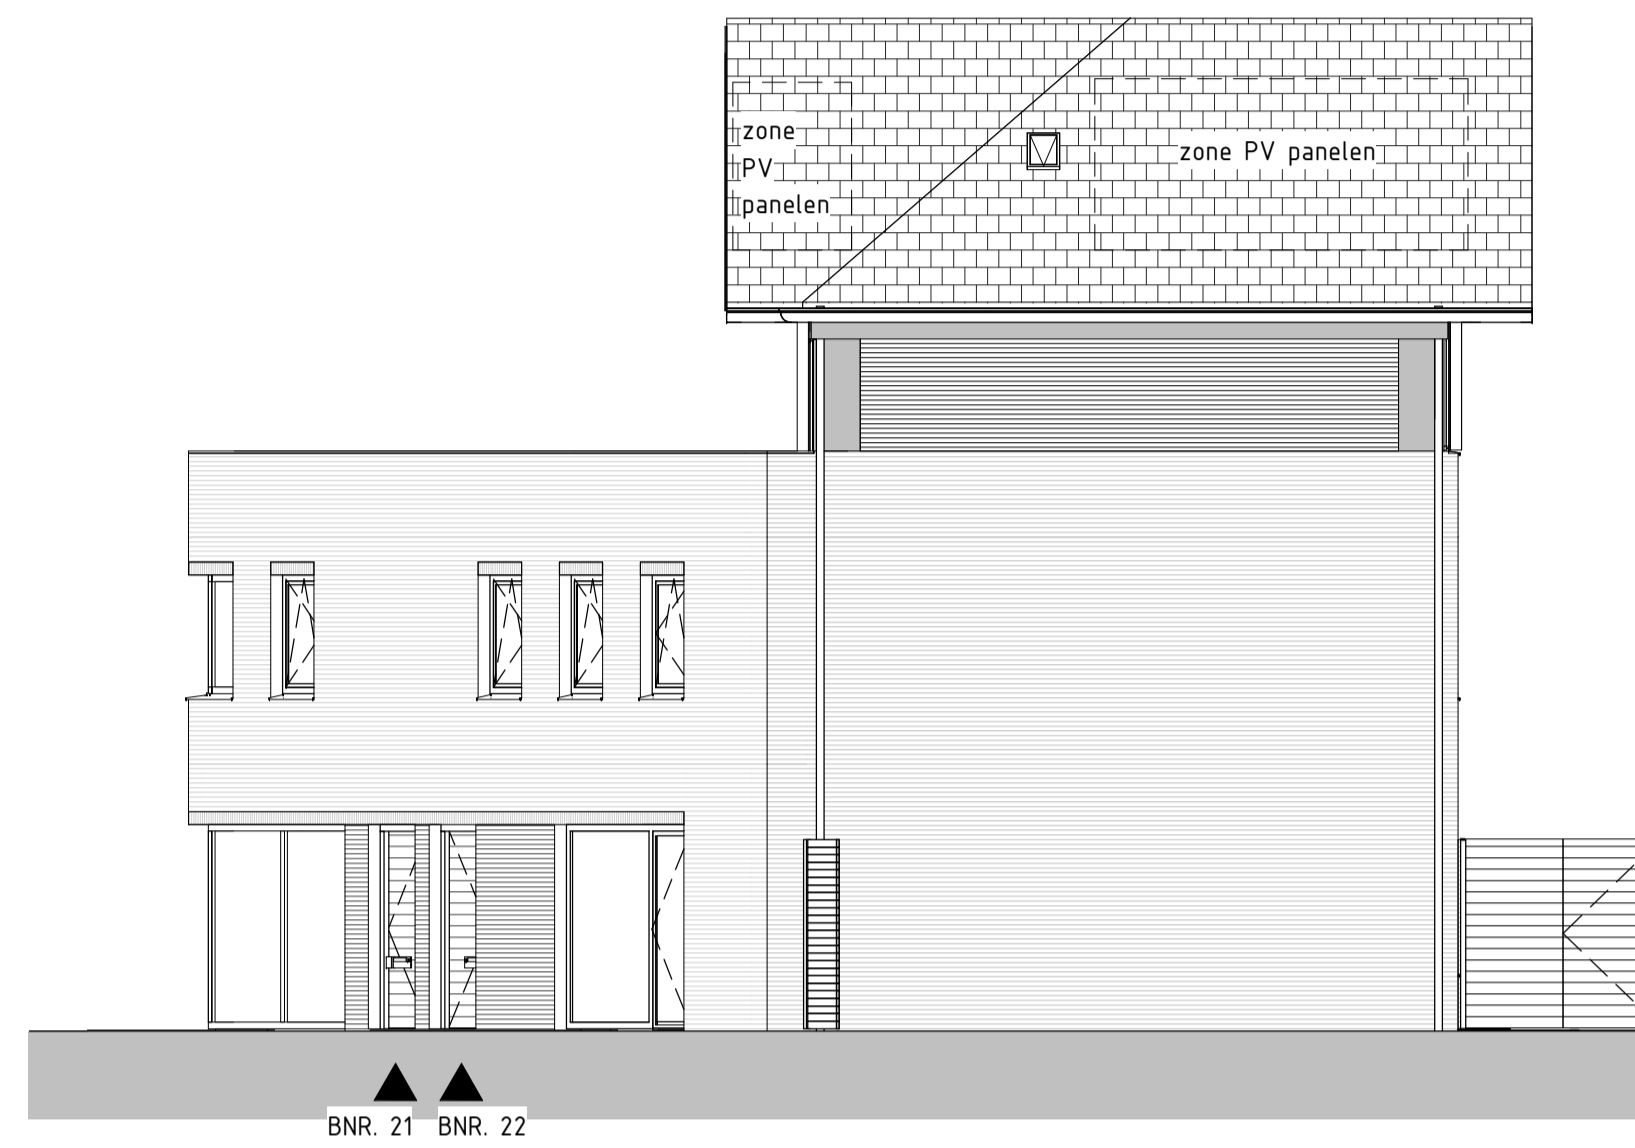

Voorgevel
1 : 100

Rechterzijgevel
1 : 100

Achtergevel
1 : 100

Linkerzijgevel
1 : 100

Doorsnede IV Blok 4
1 : 100

Renvooi:

-  metselwerk, liggend met lichte voeg
-  metselwerk, liggend met donkere voeg
-  metselwerk, staand met lichte voeg
-  metselwerk, staand met donkere voeg
-  Keitwerk, wit
-  paneel, aluminium sandwich element in kleur van kozijn
-  paneel, staand aluminium
-  pannendak, vlakke pan